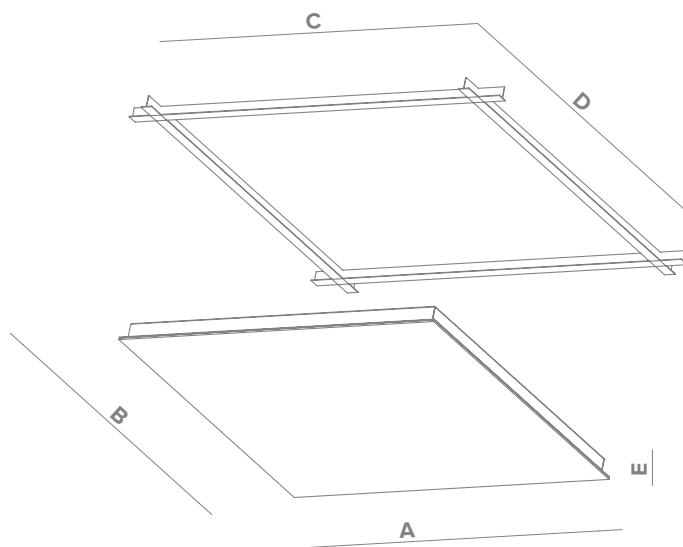

SÉRIE R

STROPNÍ VESTAVNÉ SVÍTIDLO

omnio

ZÁZRAK SVĚTLA

R 505 18 - 52 W

Typy série R	A x B [mm]	C x D [mm]	E pro MICRO [mm]	E pro MEDIO [mm]	Výkon	Difuzor		Krytí		Teplota chromatičnosti		
R 500												
R 505	595 x 595	RASTR 600	65	95	18W - 52W	MICRO	MEDIO	IP20	IP44	3000K	4000K	Atyp
KÓD	R 505				X	C	E	2	4	3	4	A