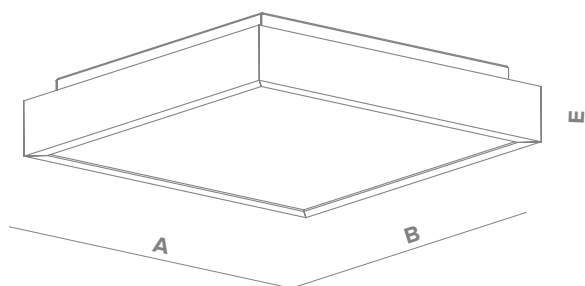

SÉRIE O

STROPNÍ ODSAZENÉ SVÍTIDLO

omnio

ZÁZRAK SVĚTLA

O 202

O 205

| Typy série O | A x B [mm] | E [mm] | Výkon | Difuzor | | Krytí | | Teplota chromatičnosti | | |
|--------------|------------|--------|----------|---------|-------|-------|------|------------------------|-------|------|
| O 200 | | | | | | | | | | |
| O 202 | 305 x 305 | 72 | 8W - 26W | MICRO | MEDIO | IP20 | IP44 | 3000K | 4000K | Atyp |
| KÓD | O 202 | | X | C | E | 2 | 4 | 3 | 4 | A |
| O 205 | | | | | | | | | | |
| O 205 | 305 x 576 | 72 | 8W - 26W | MICRO | MEDIO | IP20 | IP44 | 3000K | 4000K | Atyp |
| KÓD | O 205 | | X | C | E | 2 | 4 | 3 | 4 | A |