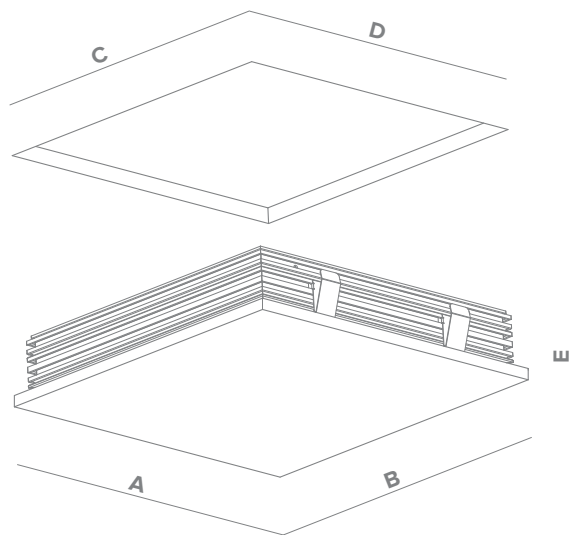

ZAPUŠTĚNÉ

PŘEDSUNUTÉ

SÉRIE B

STROPNÍ VESTAVNÉ SVÍTIDLO

omnio
ZÁZRAK SVĚTLA

B 202

B 205

Typy série B	A x B [mm]	C x D [mm]	E pro MICRO [mm]	E pro MEDIO [mm]	Výkon	Difuzor	Krytí	Teplota chromatičnosti
B 200								
B 202	291 x 291	309 x 309	55	90	8W - 26W	MICRO MEDIO	IP20 IP44	3000K 4000K Atyp
KÓD B 202					X	C E	2 4	3 4 A
B 205	291 x 563	580 x 307	55	90	8W - 26W	MICRO MEDIO	IP20 IP44	3000K 4000K Atyp
KÓD B 205					X	C E	2 4	3 4 A

B 505

Typy série B	A x B [mm]	C x D [mm]	E pro MICRO [mm]	E pro MEDIO [mm]	Výkon	Difuzor	Krytí	Teplota chromatičnosti
B 500								
B 505	562 x 562	580 x 580	55	*	18W - 52W	MICRO	IP20 IP44	3000K 4000K Atyp
KÓD B 505					X	C	2 4	3 4 A