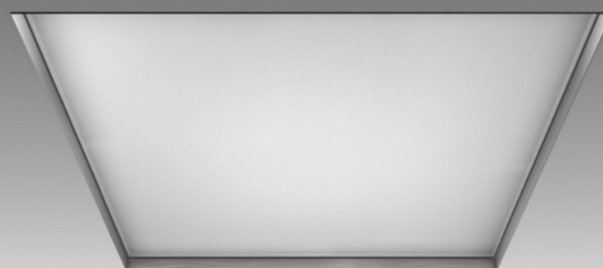

PŘEDSUNUTÉ